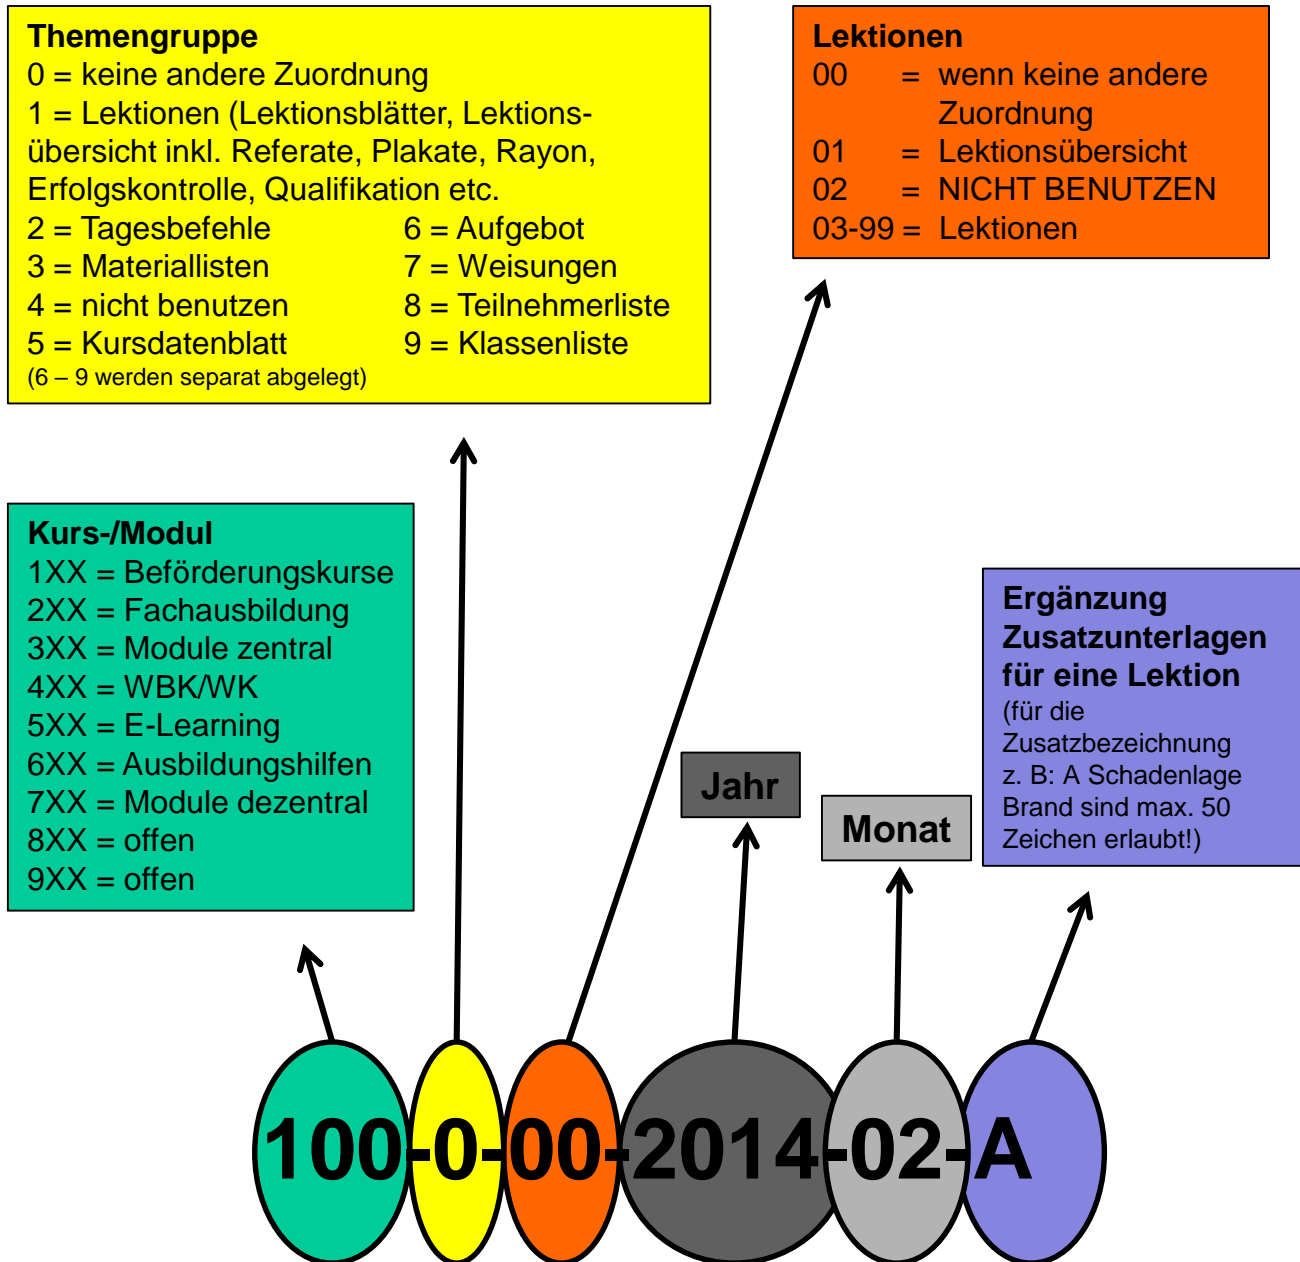

- Jedes Dokument in der Ausbildung (**Kursbefehle, Tagesbefehle, Lektionen, Referate, Materiallisten etc.**) erhält eine einheitliche Nummer (XXX-X-XX-XXXX-XX-X), welche in der Mitte beim Dokument in der Fusszeile gespeichert ist und auch als File-Name abgelegt wird.
- In einer Zahl alles vorhanden...

100 Beförderungskurse

- 110 Basiswissen
- 120 Gruppenführer
- 130 Wachtmeister
- 140 Offizier I
- 150 Offizier II
- 160 Kommandant

200 Fachausbildung

- 210 Administration Basis
- 220 Materialdienst
- 230 Theorie C/C1
- 235 Fahrinstructor Basis
- 236 Fahrinstructor WBK
- 240 PbU Basis
- 245 PbU Chargierter
- 250 Stützpunktaufgaben
- 260 Führungsassistenten

800 offen

900 UVA

- 910 Basiskurs Strasse (Teil 1) S1
- 915 Basiskurs Strasse (Teil 2) S2
- 920 Führungskurs Strasse FK-S
- 925 Wiederholungskurs Führung Strasse WKF-S
- 930 Basiskurs Strasse WK-S-Ba
- 935 Basiskurs Strasse WK-S-Lu
- 940 Basiskurs Bahn BK-B
- 945 Führungskurs Bahn FK-B
- 950 Wiederholungskurs Bahn WK-B

Kursaustragungen werden fortlaufend 3-stellig nummeriert. Z. B. für den Kurs Basiswissen:
Kurs 1 → 111, Kurs 2 → 112